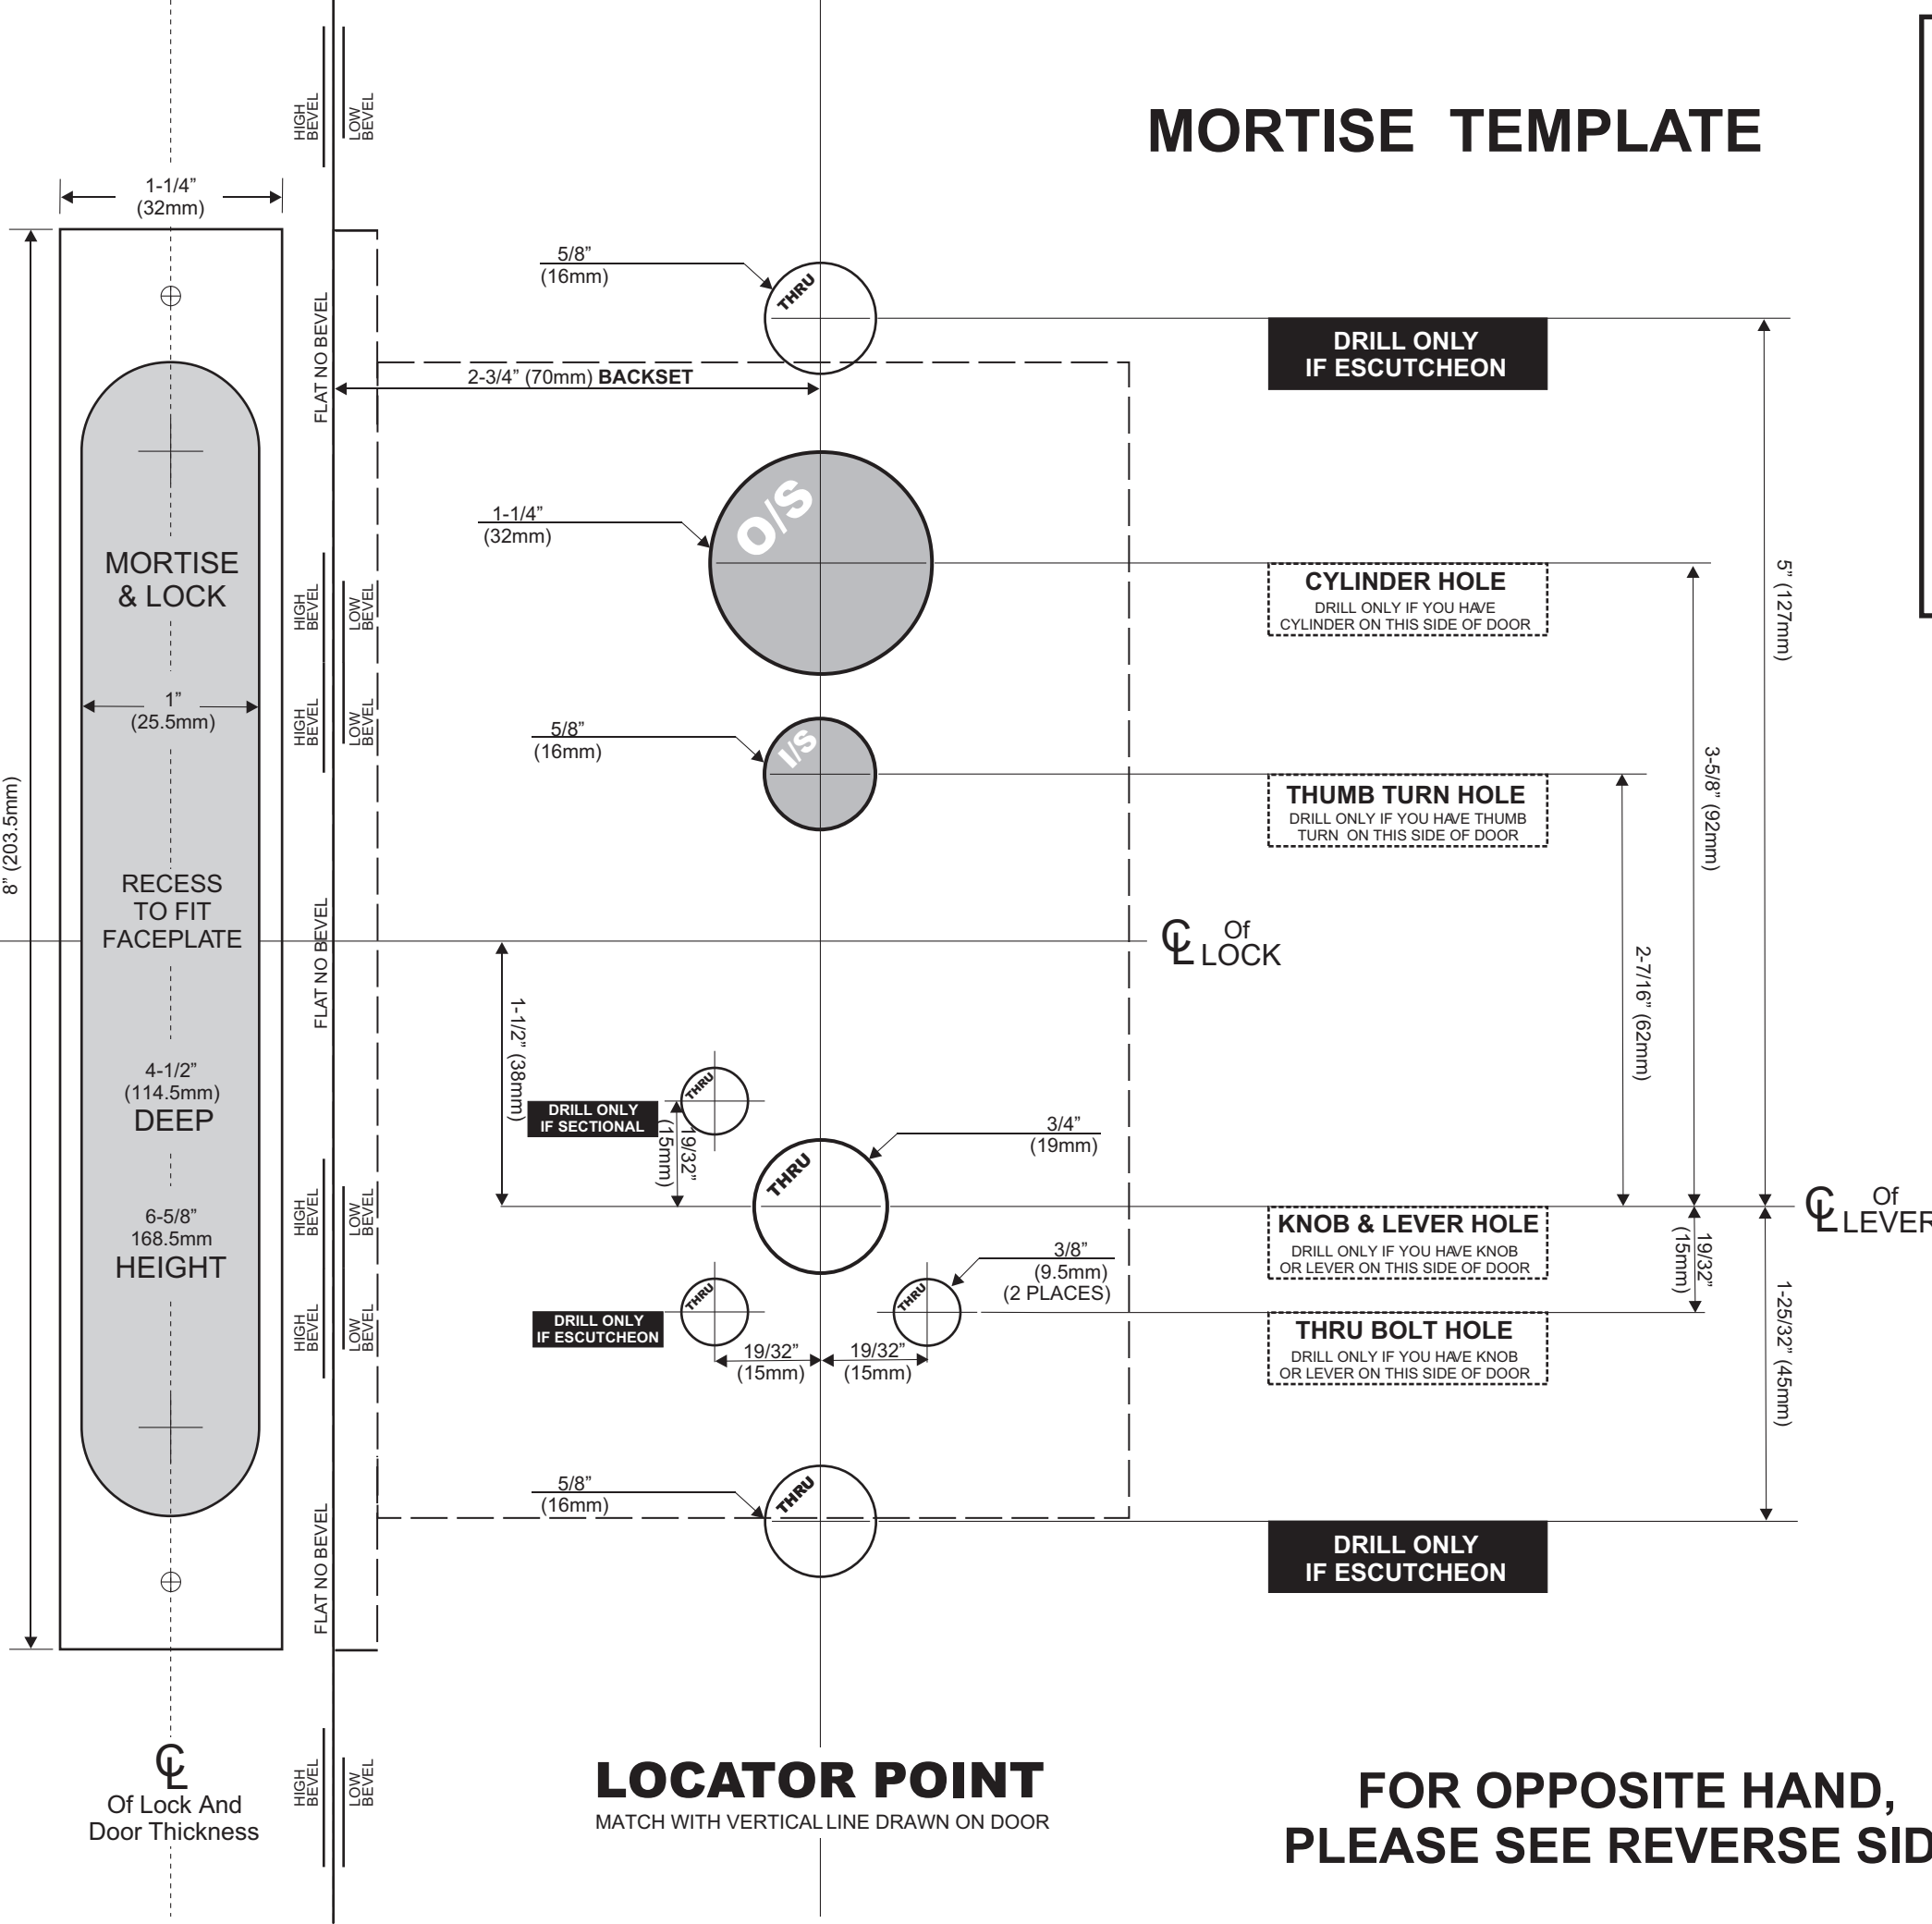

MORTISE TEMPLATE

REGULAR